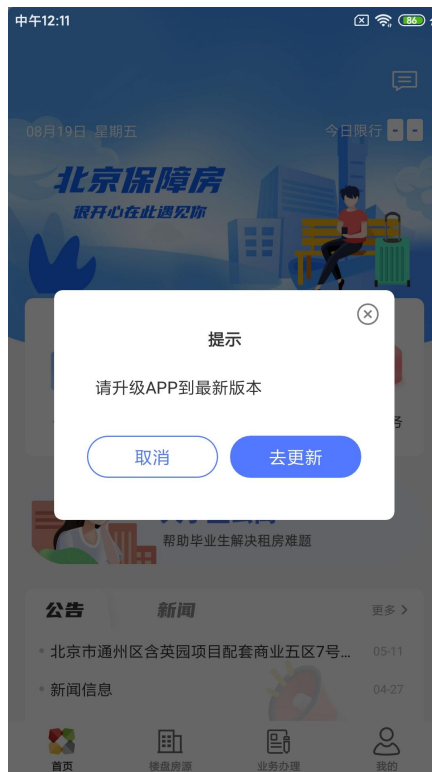

第二章. 操作说明

2.1. 软件安装

安装方式一：

1. 安卓用户进入安智市场，搜索“北京保障房”，即可下载安装保障房中心 APP 最新版本。
2. 苹果用户进入App Store，搜索“北京保障房”，即可下载安装保障房中心 APP 最新版本。

安装方式二：

1. 安卓用户**使用浏览器扫描二维码**（安卓版）即可下载安装保障房

中心 APP。

2. 苹果用户**使用 Safari 浏览器扫描二维码** (iOS 版) , 自动跳转到 App Store上北京保障房app的下载界面。

IOS 版版下载地址 :

<https://apps.apple.com/us/app/%E5%8C%97%E4%BA%AC%E4%BF%9D%E9%9A%9C%E6%88%BF/id1489916885?l=zh&ls=1>

二维码:

Android 版下载地址 :

https://www.bphc.com.cn/upload/gx_apk/android/android.html

二维码:

安装方式三：

1. 已安装低版本北京保障房app的安卓用户，打开app时，系统自动弹框提示升级，可以点击“去更新”按钮，即可升级安装到最新版本。

2. 已安装低版本北京保障房app的苹果用户，打开app时，系统自动弹框提示

升级，可以点击“去更新”按钮，跳转到App Store点击更新，升级到最新版本。

通过TestFlight安装:

1. 苹果用户进入App Store，搜索TestFlight，即可下载安装。
2. 进入苹果safari浏览器，输入<https://testflight.apple.com/join/yT4n7mB1>，点击前往。
3. 点击TestFlight的打开按钮，进入TestFlight，点击“接受”，再点击“安装”，即可下载安装成功。