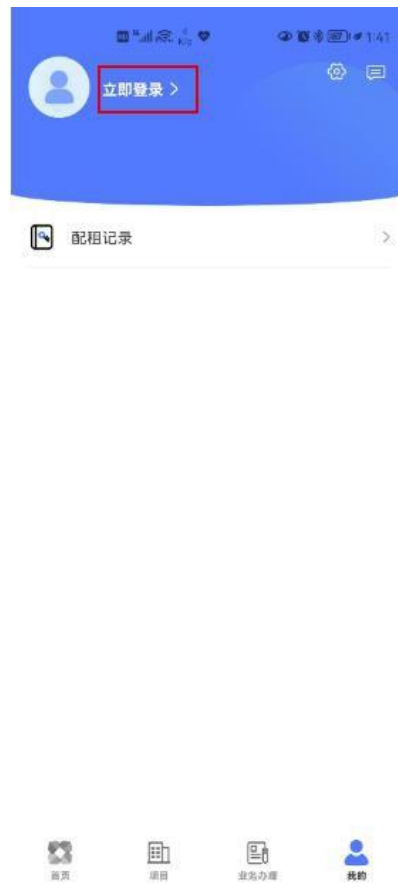

2. 已安装低版本北京保障房app的苹果用户，打开app时，系统自动弹框提示

升级，可以点击“去更新”按钮，跳转到App Store点击更新，升级到最新版本。

通过TestFlight安装:

1. 苹果用户进入App Store，搜索TestFlight，即可下载安装。
2. 进入苹果safari浏览器，输入<https://testflight.apple.com/join/yT4n7mB1>，点击前往。
3. 点击TestFlight的打开按钮，进入TestFlight，点击“接受”，再点击“安装”，即可下载安装成功。

2.2 软件运行

用户在安装完毕后，点击桌面图标即可进入北京保障房 APP 首页，首页界面如下图所示：

2.3 登录

注册成功的用户通过以下步骤进行验证码登陆：

方式一：点击“我的”图标→文本框左上角“立即登录”→登录界面→输入手机号、验证码→登陆。

方式二：点击“我的”图标→文本框左上角“立即登录”→登录界面→切换为密码登录→输入手机号、密码→登陆。界面如图：

2.4 大学生VR看房

(1) **VR看房**，进入首页，点击“保租房”→点击“大学生公寓”→点击“预约看房/VR看房”，进入平乐园项目户型列表页面，点击一个户型，查看该户型的VR。

2.5 大学生选房

(1) **VR看房**，进入首页，点击“保租房”→点击“大学生公寓”→点击“选房”，进入选房列表，点击VR看房，进入户型列表页面，点击一个户型，查看该户型的VR；

(2) **进入房源列表**，进入首页，点击“保租房”→点击“大学生公寓”→点击“选房”，进入选房列表，点击“去选房”，进入房源列表页面；

(3) **筛选房源**：在楼盘表，①点击列表顶部的楼栋和单元，弹框显示楼栋及单元列