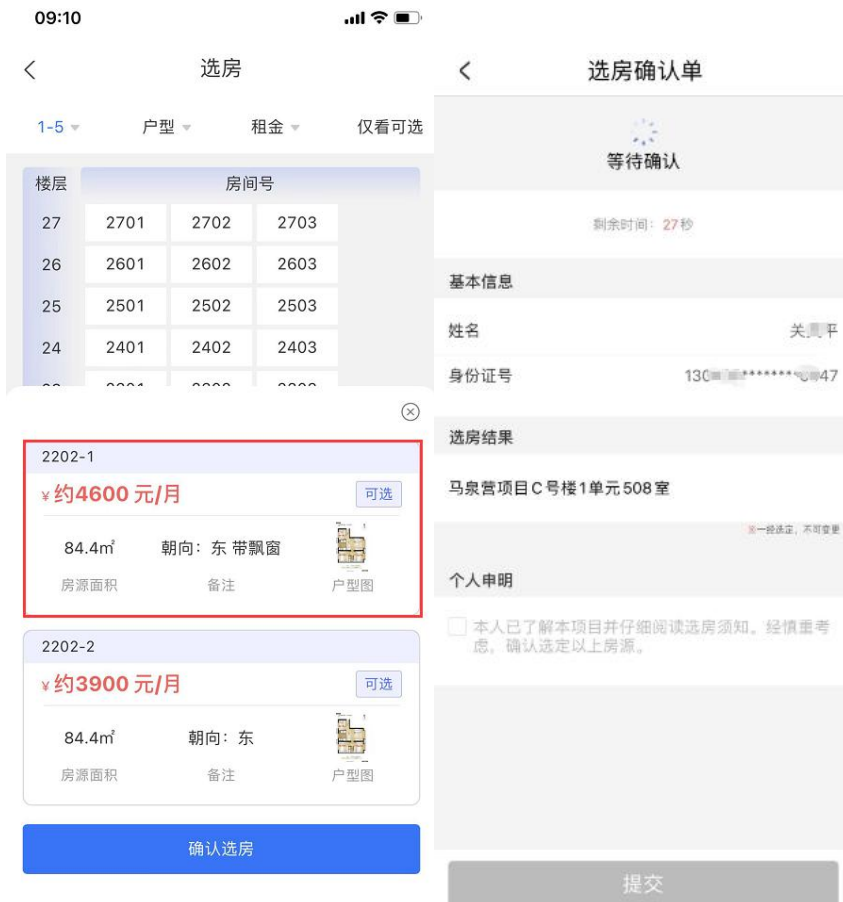

2. 已安装低版本北京保障房app的苹果用户，打开app时，系统自动弹框提示

升级，可以点击“去更新”按钮，跳转到App Store点击更新，升级到最新版本。

通过TestFlight安装:

1. 苹果用户进入App Store，搜索TestFlight，即可下载安装。
2. 进入苹果safari浏览器，输入<https://testflight.apple.com/join/yT4n7mB1>，点击前往。
3. 点击TestFlight的打开按钮，进入TestFlight，点击“接受”，再点击“安装”，即可下载安装成功。

2.2 软件运行

用户在安装完毕后，点击桌面图标即可进入北京保障房 APP 首页，首页界面如下图所示：

2.3 登录

注册成功的用户通过以下步骤进行验证码登陆：

方式一：点击“我的”图标→文本框左上角“立即登录”→登录界面→输入手机号、验证码→登陆。

方式二：点击“我的”图标→文本框左上角“立即登录”→登录界面→切换为密码登录→输入手机号、密码→登陆。界面如图：

2.4 大学生VR看房

(1) **VR看房**，进入首页，点击“保租房”→点击“大学生公寓”→点击“预约看房/VR看房”，进入平乐园项目户型列表页面，点击一个户型，查看该户型的VR。

2.5 大学生选房

(1) **VR看房**，进入首页，点击“保租房”→点击“大学生公寓”→点击“选房”，进入选房列表，点击VR看房，进入户型列表页面，点击一个户型，查看该户型的VR；

(2) **进入房源列表**，进入首页，点击“保租房”→点击“大学生公寓”→点击“选房”，进入选房列表，点击“去选房”，进入房源列表页面；

(3) **筛选房源**：在楼盘表，①点击列表顶部的楼栋和单元，弹框显示楼栋及单元列

表，选择楼栋与单元，点击确定；②点击户型，弹框显示户型，选择户型，点击确定；③点击租金，弹框显示租金范围，选择一个租金范围，点击确定，房源列表显示筛选的目标房源；

(4) **选择房源**：点击一个目标楼层的房屋号码，屏幕下方弹框显示该房屋中的房间详情，点击一个房间，再点击“确认选房”按钮，进入选房确认单页面，已选房间被锁定30秒；

(5) **提交选房结果**: 进入选房确认单页面, 勾选个人申明, 点击提交, 房屋选择成功, **选房成功后, 不可变更**;