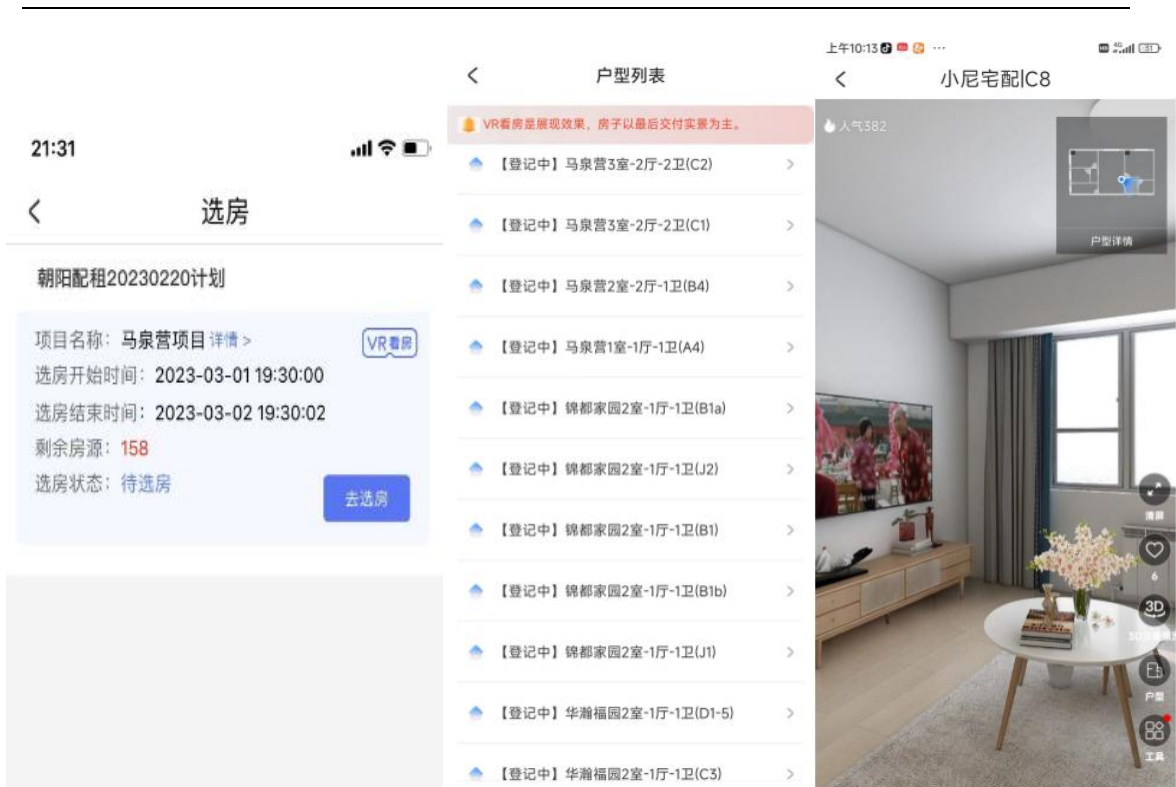

2. 已安装低版本北京保障房app的苹果用户，打开app时，系统自动弹框提示

升级，可以点击“去更新”按钮，跳转到App Store点击更新，升级到最新版本。

通过TestFlight安装:

1. 苹果用户进入App Store，搜索TestFlight，即可下载安装。
2. 进入苹果safari浏览器，输入<https://testflight.apple.com/join/yT4n7mB1>，点击前往。
3. 点击TestFlight的打开按钮，进入TestFlight，点击“接受”，再点击“安装”，即可下载安装成功。

2.2 软件运行

用户在安装完毕后，点击桌面图标即可进入北京保障房 APP 首页，首页界面如下图所示：

2.3 登录

注册成功的用户通过以下步骤进行验证码登陆：

方式一：点击“我的”图标→文本框左上角“立即登录”→登录界面→输入手机号、验证码→登陆。

方式二：点击“我的”图标→文本框左上角“立即登录”→登录界面→切换为密码登录→输入手机号、密码→登陆。界面如图：

2.4 大学生VR看房

(1) **VR看房**，进入首页，点击“保租房”→点击“大学生公寓”→点击“预约看房/VR看房”，进入平乐园项目户型列表页面，点击一个户型，查看该户型的VR。

2.5 大学生选房

(1) **VR看房**，进入首页，点击“保租房”→点击“大学生公寓”→点击“选房”，进入选房列表，点击VR看房，进入户型列表页面，点击一个户型，查看该户型的VR；

(2) **进入房源列表**，进入首页，点击“保租房”→点击“大学生公寓”→点击“选房”，进入选房列表，点击“去选房”，进入房源列表页面；

(3) **筛选房源**：在楼盘表，①点击列表顶部的楼栋和单元，弹框显示楼栋及单元列