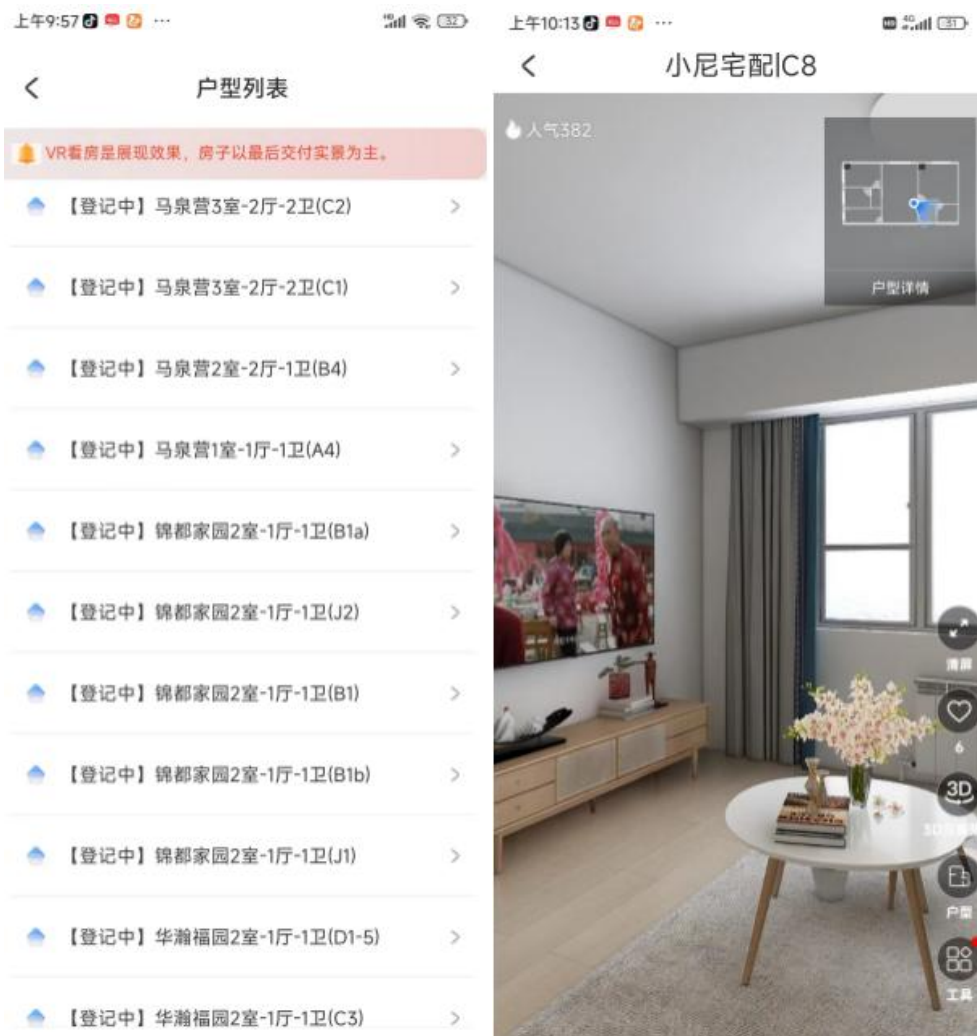

2. 已安装低版本北京保障房app的苹果用户，打开app时，系统自动弹框提示

升级，可以点击“去更新”按钮，跳转到App Store点击更新，升级到最新版本。

通过TestFlight安装:

1. 苹果用户进入App Store，搜索TestFlight，即可下载安装。
2. 进入苹果safari浏览器，输入<https://testflight.apple.com/join/yT4n7mB1>，点击前往。
3. 点击TestFlight的打开按钮，进入TestFlight，点击“接受”，再点击“安装”，即可下载安装成功。

2.2 软件运行

用户在安装完毕后，点击桌面图标即可进入北京保障房 APP 首页，首页界面如下图所示：

2.3 登录

注册成功的用户通过以下步骤进行验证码登陆：

方式一：点击“我的”图标→文本框左上角“立即登录”→登录界面→输入手机号、验证码→登陆。

方式二：点击“我的”图标→文本框左上角“立即登录”→登录界面→切换为密码登录→输入手机号、密码→登陆。界面如图：

2.4 大学生VR看房

(1) **VR看房**，进入首页，点击“保租房”→点击“大学生公寓”→点击“预约看房/VR看房”，进入平乐园项目户型列表页面，点击一个户型，查看该户型的VR。

2.5 大学生选房

(1) **VR看房**，进入首页，点击“保租房”→点击“大学生公寓”→点击“选房”，进入选房列表，点击VR看房，进入户型列表页面，点击一个户型，查看该户型的VR；

(2) **进入房源列表**，进入首页，点击“保租房”→点击“大学生公寓”→点击“选房”，进入选房列表，点击“去选房”，进入房源列表页面；

(3) **筛选房源**：在楼盘表，①点击列表顶部的楼栋和单元，弹框显示楼栋及单元列