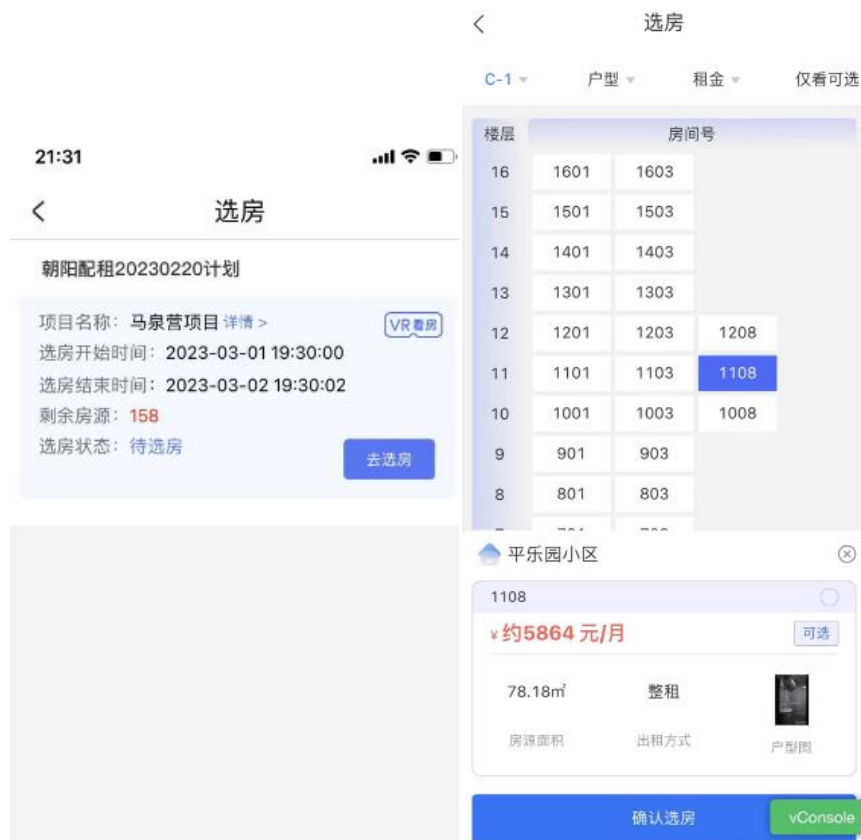

2. 已安装低版本北京保障房app的苹果用户，打开app时，系统自动弹框提示

升级，可以点击“去更新”按钮，跳转到App Store点击更新，升级到最新版本。

通过TestFlight安装:

1. 苹果用户进入App Store，搜索TestFlight，即可下载安装。
2. 进入苹果safari浏览器，输入<https://testflight.apple.com/join/yT4n7mB1>，点击前往。
3. 点击TestFlight的打开按钮，进入TestFlight，点击“接受”，再点击“安装”，即可下载安装成功。

2.2 软件运行

用户在安装完毕后，点击桌面图标即可进入北京保障房 APP 首页，首页界面如下图所示：

2.3 登录

注册成功的用户通过以下步骤进行验证码登陆：

方式一：点击“我的”图标→文本框左上角“立即登录”→登录界面→输入手机号、验证码→登陆。

方式二：点击“我的”图标→文本框左上角“立即登录”→登录界面→切换为密码登录→输入手机号、密码→登陆。界面如图：

2.4 大学生VR看房

(1) **VR看房**，进入首页，点击“保租房”→点击“大学生公寓”→点击“预约看房/VR看房”，进入平乐园项目户型列表页面，点击一个户型，查看该户型的VR。

2.5 大学生选房

(1) **VR看房**，进入首页，点击“保租房”→点击“大学生公寓”→点击“选房”，进入选房列表，点击VR看房，进入户型列表页面，点击一个户型，查看该户型的VR；

(2) **进入房源列表**，进入首页，点击“保租房”→点击“大学生公寓”→点击“选房”，进入选房列表，点击“去选房”，进入房源列表页面；

(3) **筛选房源**：在楼盘表，①点击列表顶部的楼栋和单元，弹框显示楼栋及单元列