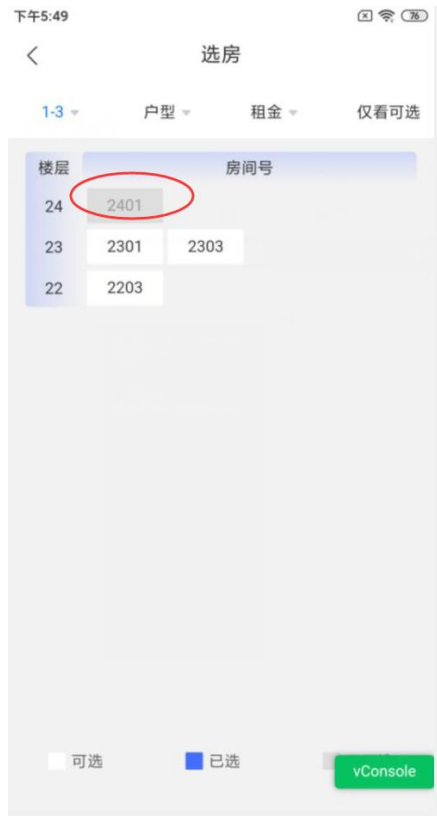

2.5 大学生选房

(1) **VR看房**，进入首页，点击“保租房”→点击“大学生公寓”→点击“选房”，进入选房列表，点击VR看房，进入户型列表页面，点击一个户型，查看该户型的VR；

(2) **进入房源列表**，进入首页，点击“保租房”→点击“大学生公寓”→点击“选房”，进入选房列表，点击“去选房”，进入房源列表页面；

(3) **筛选房源**：在楼盘表，①点击列表顶部的楼栋和单元，弹框显示楼栋及单元列

表，选择楼栋与单元，点击确定；②点击户型，弹框显示户型，选择户型，点击确定；③点击租金，弹框显示租金范围，选择一个租金范围，点击确定，房源列表显示筛选的目标房源；

(4) **选择房源**：点击一个目标楼层的房屋号码，屏幕下方弹框显示该房屋中的房间详情，点击一个房间，再点击“确认选房”按钮，进入选房确认单页面，已选房间被锁定30秒；

(5) **提交选房结果**: 进入选房确认单页面, 勾选个人申明, 点击提交, 房屋选择成功, **选房成功后, 不可变更**;

(6) **取消选房**：在选房确认单页面，不点击提交等待30秒页面自动返回到房源列表，或点击顶部的页面返回按钮，返回到房源列表，进行重新选房；

选房确认单

等待确认

剩余时间: 27秒

基本信息

姓名 关**平

身份证号 130****0027

选房结果

马泉营项目C号楼1单元508室

个人申明

本人已了解本项目并仔细阅读选房须知。经慎重考虑，确认选定以上房源。

提交

(7) **房源锁定**：在房源列表，被置灰的房源表示该房屋内的所有房间已全部被其他人选定，或者被异性选择。

2.6 选房记录

(1) **选房记录**: 选房成功后, 点击“我的” → “我的记录” → 选房记录”, 进入选房记录页面。