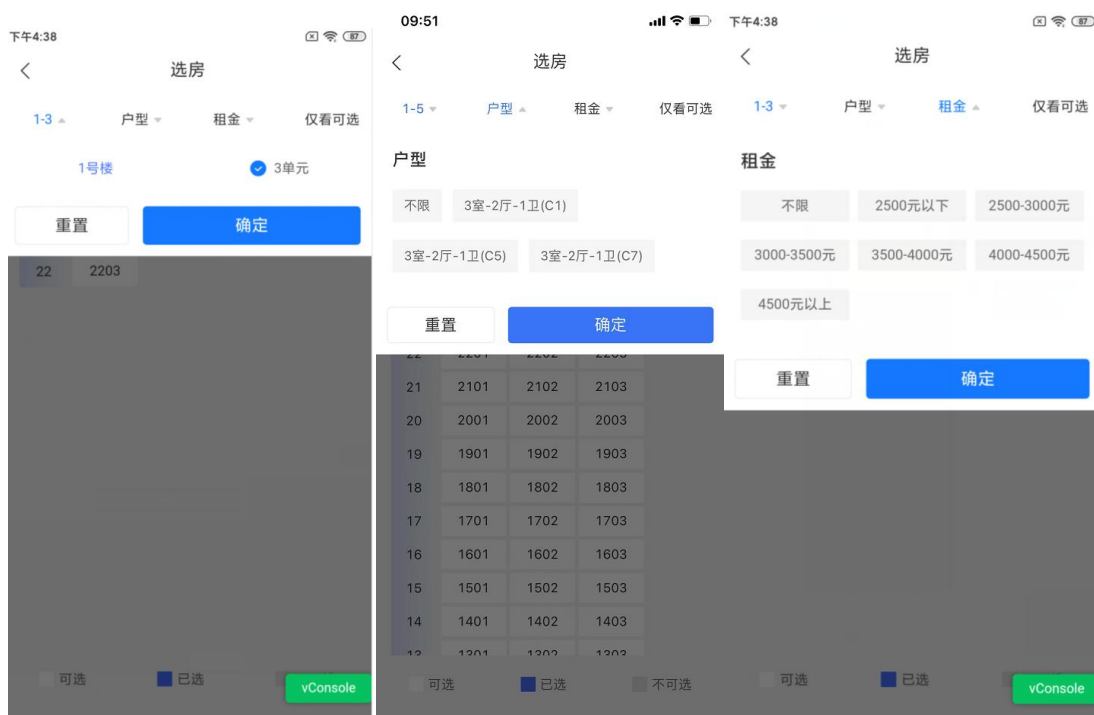

2.2 软件运行

用户在安装完毕后，点击桌面图标即可进入北京保障房 APP 首页，首页界面如下图所示：

2.3 登录

注册成功的用户通过以下步骤进行验证码登陆：

方式一：点击“我的”图标→文本框左上角“立即登录”→登录界面→输入手机号、验证码→登陆。

方式二：点击“我的”图标→文本框左上角“立即登录”→登录界面→切换为密码登录→输入手机号、密码→登陆。界面如图：

2.4 大学生VR看房

(1) **VR看房**，进入首页，点击“保租房”→点击“大学生公寓”→点击“预约看房/VR看房”，进入平乐园项目户型列表页面，点击一个户型，查看该户型的VR。

2.5 大学生选房

(1) **VR看房**，进入首页，点击“保租房”→点击“大学生公寓”→点击“选房”，进入选房列表，点击VR看房，进入户型列表页面，点击一个户型，查看该户型的VR；

(2) **进入房源列表**，进入首页，点击“保租房”→点击“大学生公寓”→点击“选房”，进入选房列表，点击“去选房”，进入房源列表页面；

(3) **筛选房源**：在楼盘表，①点击列表顶部的楼栋和单元，弹框显示楼栋及单元列

表，选择楼栋与单元，点击确定；②点击户型，弹框显示户型，选择户型，点击确定；③点击租金，弹框显示租金范围，选择一个租金范围，点击确定，房源列表显示筛选的目标房源；

(4) **选择房源**：点击一个目标楼层的房屋号码，屏幕下方弹框显示该房屋中的房间详情，点击一个房间，再点击“确认选房”按钮，进入选房确认单页面，已选房间被锁定30秒；

(5) **提交选房结果**: 进入选房确认单页面, 勾选个人申明, 点击提交, 房屋选择成功, **选房成功后, 不可变更**;