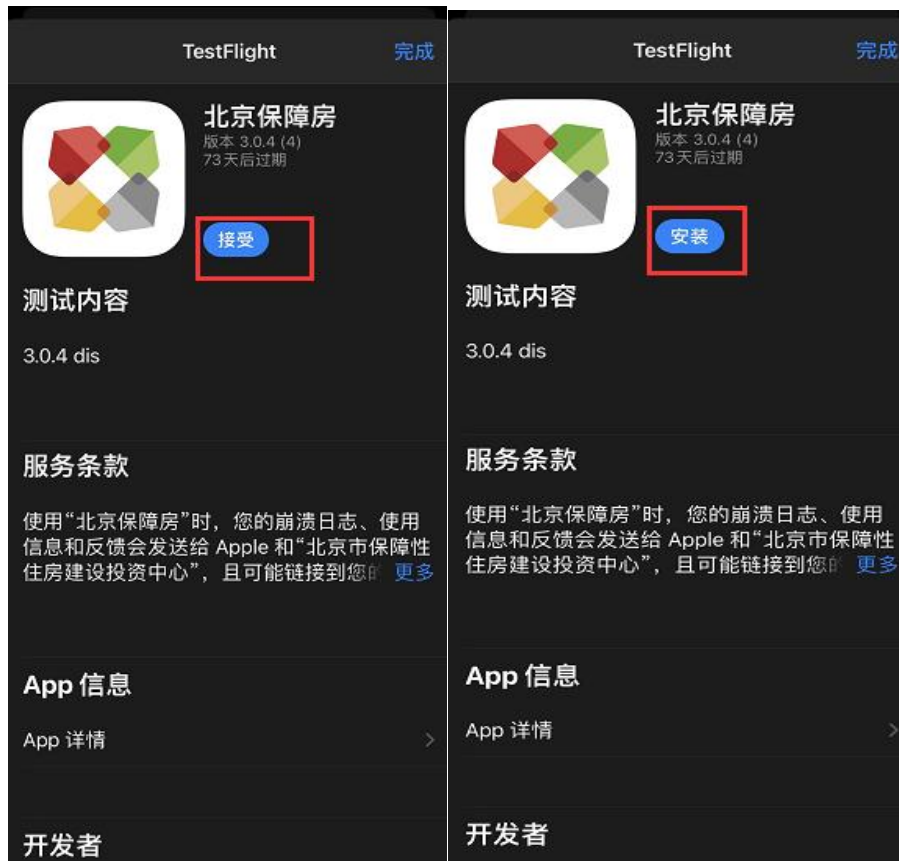

第二章. 操作说明

2.1. 软件安装

安装方式一：

1. 安卓用户进入安智市场，搜索“北京保障房”，即可下载安装保障房中心 APP 最新版本。
2. 苹果用户进入App Store，搜索“北京保障房”，即可下载安装保障房中心 APP 最新版本。

安装方式二：

1. 安卓用户**使用浏览器扫描二维码**（安卓版）即可下载安装保障房

中心 APP。

2. 苹果用户**使用 Safari 浏览器扫描二维码** (iOS 版) , 自动跳转到 App Store上北京保障房app的下载界面。

IOS 版版下载地址 :

<https://apps.apple.com/us/app/%E5%8C%97%E4%BA%AC%E4%BF%9D%E9%9A%9C%E6%88%BF/id1489916885?l=zh&ls=1>

二维码:

Android 版下载地址 :

https://www.bphc.com.cn/upload/gx_apk/android/android.html

二维码:

安装方式三：

1. 已安装低版本北京保障房app的安卓用户，打开app时，系统自动弹框提示升级，可以点击“去更新”按钮，即可升级安装到最新版本。

2. 已安装低版本北京保障房app的苹果用户，打开app时，系统自动弹框提示

升级，可以点击“去更新”按钮，跳转到App Store点击更新，升级到最新版本。

通过TestFlight安装:

1. 苹果用户进入App Store，搜索TestFlight，即可下载安装。
2. 进入苹果safari浏览器，输入<https://testflight.apple.com/join/yT4n7mB1>，点击前往。
3. 点击TestFlight的打开按钮，进入TestFlight，点击“接受”，再点击“安装”，即可下载安装成功。

2.2 软件运行

用户在安装完毕后，点击桌面图标即可进入北京保障房 APP 首页，首页界面如下图所示：

2.3 登录

注册成功的用户通过以下步骤进行验证码登陆：

方式一：点击“我的”图标→文本框左上角“立即登录”→登录界面→输入手机号、验证码→登陆。

方式二：点击“我的”图标→文本框左上角“立即登录”→登录界面→切换为密码登录→输入手机号、密码→登陆。界面如图：

2.4 大学生VR看房

(1) **VR看房**，进入首页，点击“保租房”→点击“大学生公寓”→点击“预约看房/VR看房”，进入平乐园项目户型列表页面，点击一个户型，查看该户型的VR。