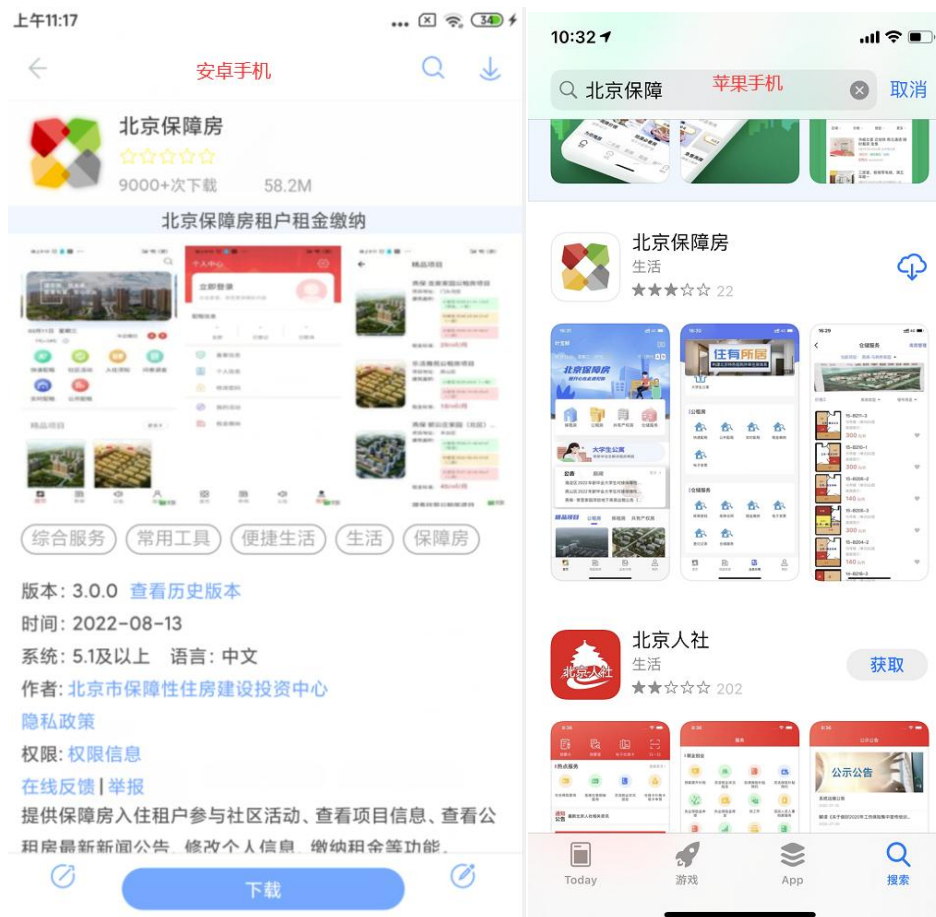


大学生公寓配租 APP 操作手册

2023 年 3 月

目录

第一章. 运行环境.....	3
第二章. 操作说明.....	3
2.1 .软件安装.....	3
2.2 软件运行.....	7
2.3 登录.....	8
2.4 大学生VR看房.....	10
2.5 大学生选房.....	10
2.6 选房记录.....	15

第一章. 运行环境

本软件可在 **Android 4.4.2** 和 **IOS10.0** 以上的手机上运行。

第二章. 操作说明

2.1. 软件安装

安装方式一：

1. 安卓用户进入安智市场，搜索“北京保障房”，即可下载安装保障房中心 APP 最新版本。
2. 苹果用户进入App Store，搜索“北京保障房”，即可下载安装保障房中心 APP 最新版本。

安装方式二：

1. 安卓用户**使用浏览器扫描二维码**（安卓版）即可下载安装保障房

中心 APP。

2. 苹果用户**使用 Safari 浏览器扫描二维码** (iOS 版) , 自动跳转到 App Store上北京保障房app的下载界面。