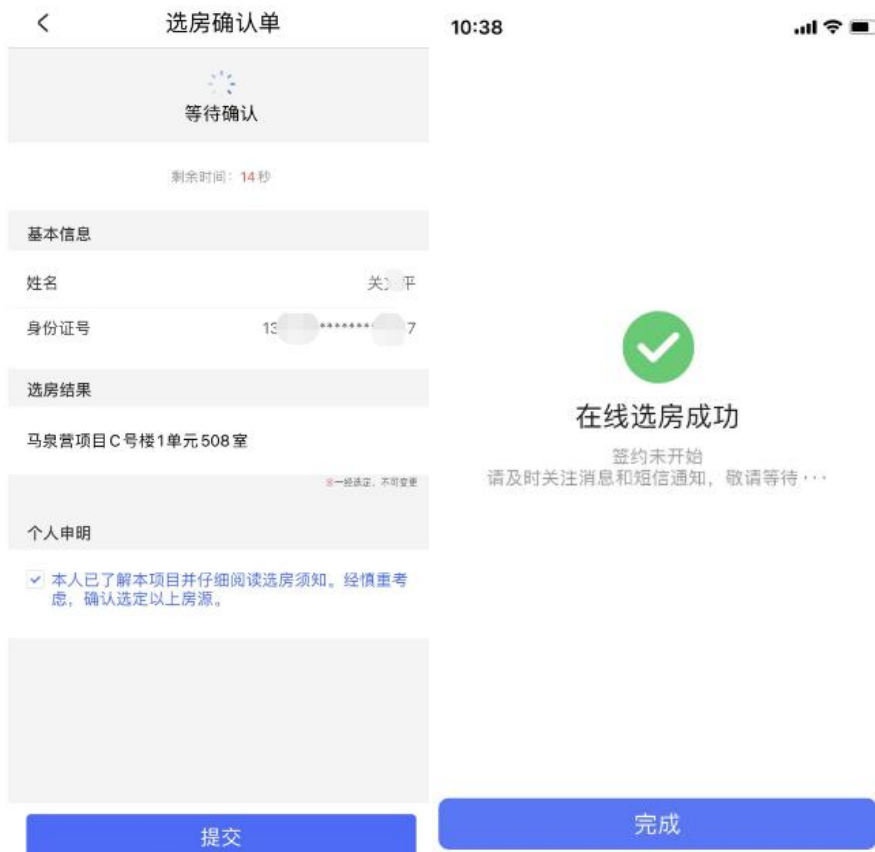

2. 已安装低版本北京保障房app的苹果用户，打开app时，系统自动弹框提示

升级，可以点击“去更新”按钮，跳转到App Store点击更新，升级到最新版本。

通过TestFlight安装:

1. 苹果用户进入App Store，搜索TestFlight，即可下载安装。
2. 进入苹果safari浏览器，输入<https://testflight.apple.com/join/yT4n7mB1>，点击前往。
3. 点击TestFlight的打开按钮，进入TestFlight，点击“接受”，再点击“安装”，即可下载安装成功。

2.2 软件运行

用户在安装完毕后，点击桌面图标即可进入北京保障房 APP 首页，首页界面如下图所示：

2.3 登录

注册成功的用户通过以下步骤进行验证码登陆：

方式一：点击“我的”图标→文本框左上角“立即登录”→登录界面→输入手机号、验证码→登陆。

方式二：点击“我的”图标→文本框左上角“立即登录”→登录界面→切换为密码登录→输入手机号、密码→登陆。界面如图：

2.4 大学生VR看房

(1) **VR看房**，进入首页，点击“保租房”→点击“大学生公寓”→点击“预约看房/VR看房”，进入平乐园项目户型列表页面，点击一个户型，查看该户型的VR。

2.5 大学生选房

(1) **VR看房**，进入首页，点击“保租房”→点击“大学生公寓”→点击“选房”，进入选房列表，点击VR看房，进入户型列表页面，点击一个户型，查看该户型的VR；

(2) **进入房源列表**，进入首页，点击“保租房”→点击“大学生公寓”→点击“选房”，进入选房列表，点击“去选房”，进入房源列表页面；

(3) **筛选房源**：在楼盘表，①点击列表顶部的楼栋和单元，弹框显示楼栋及单元列

表，选择楼栋与单元，点击确定；②点击户型，弹框显示户型，选择户型，点击确定；③点击租金，弹框显示租金范围，选择一个租金范围，点击确定，房源列表显示筛选的目标房源；

(4) **选择房源**：点击一个目标楼层的房屋号码，屏幕下方弹框显示该房屋中的房间详情，点击一个房间，再点击“确认选房”按钮，进入选房确认单页面，已选房间被锁定30秒；

(5) **提交选房结果**: 进入选房确认单页面, 勾选个人申明, 点击提交, 房屋选择成功, **选房成功后, 不可变更**;